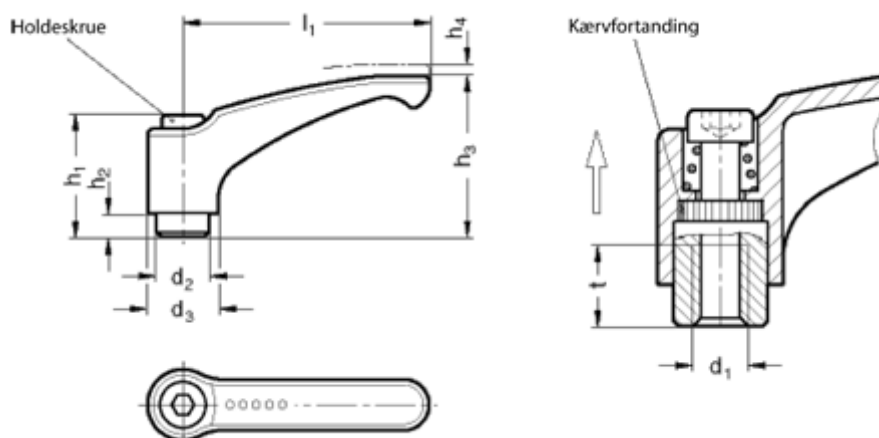

Varenummer: 201274493A
Beskrivelse: E+G Indstilleligt spændegreb
ERM.44 A-M4-C9, matsort

Mål

d1 = M4	t = 8
d2 = 10.0	
d3 = 14.5	
h1 = 24.5	
h2 = 3.5	
h3 = 30	
h4 = 3	
l1 = 44	